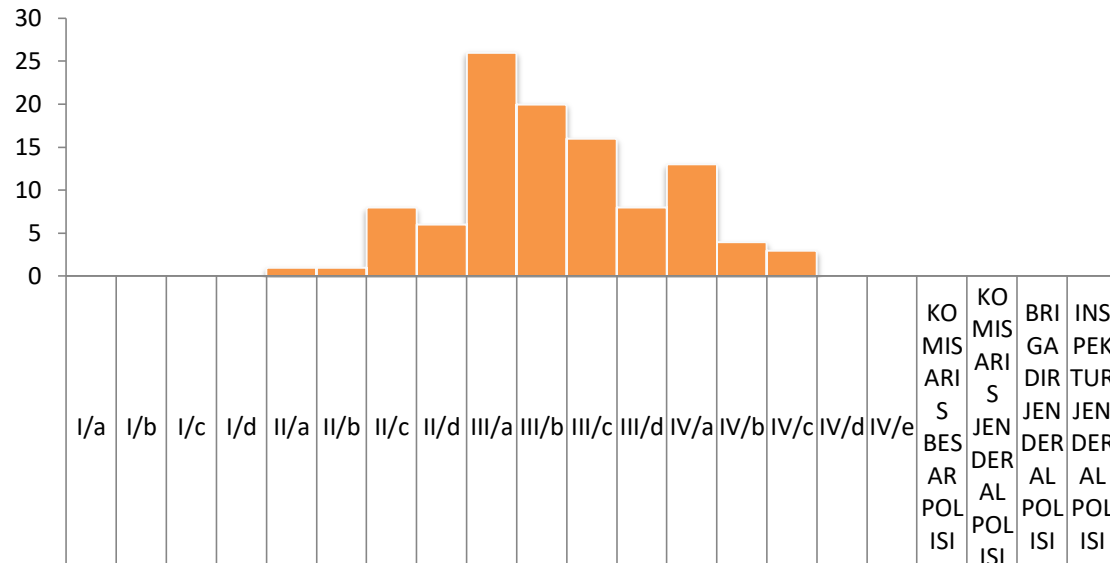

Statistik Pegawai Berdasarkan Golongan Ruang

■ Statistik Pegawai Berdasarkan Golongan Ruang

0	0	0	0	1	1	8	6	26	20	16	8	13	4	3	0	0	0	0	0