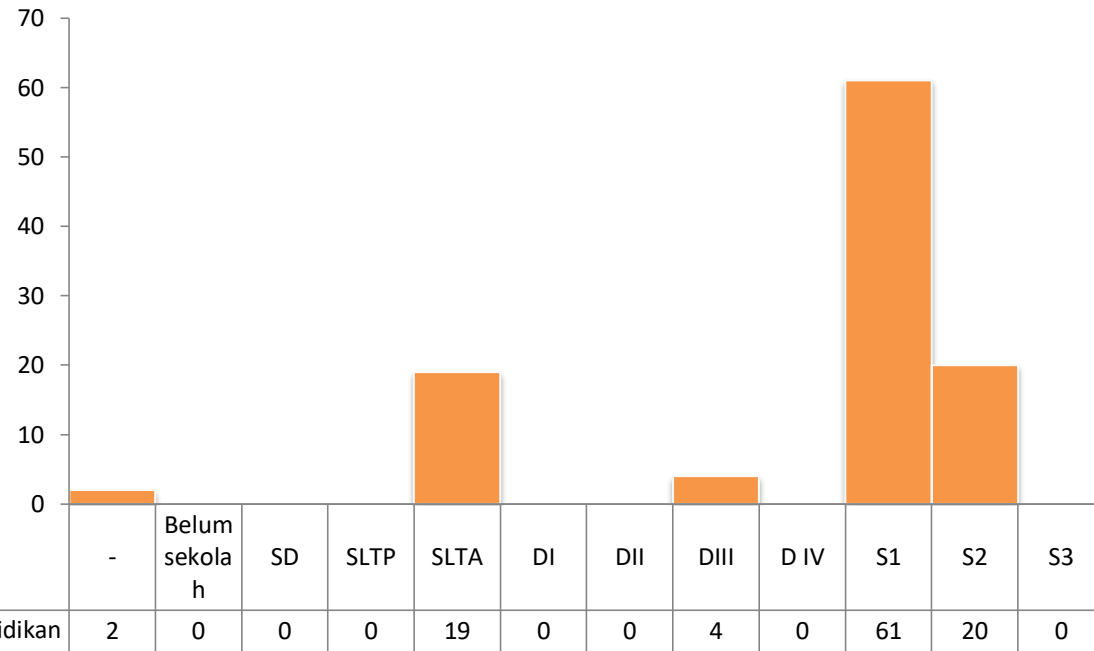

Statistik Pegawai Berdasarkan Pendidikan

Statistik Pegawai Berdasarkan Pendidikan

-

Belum sekolah

SD

SLTP

SLTA

DI

DII

DIII

D IV

S1

S2

S3

2

0

0

0

19

0

0

4

0

61

20

0