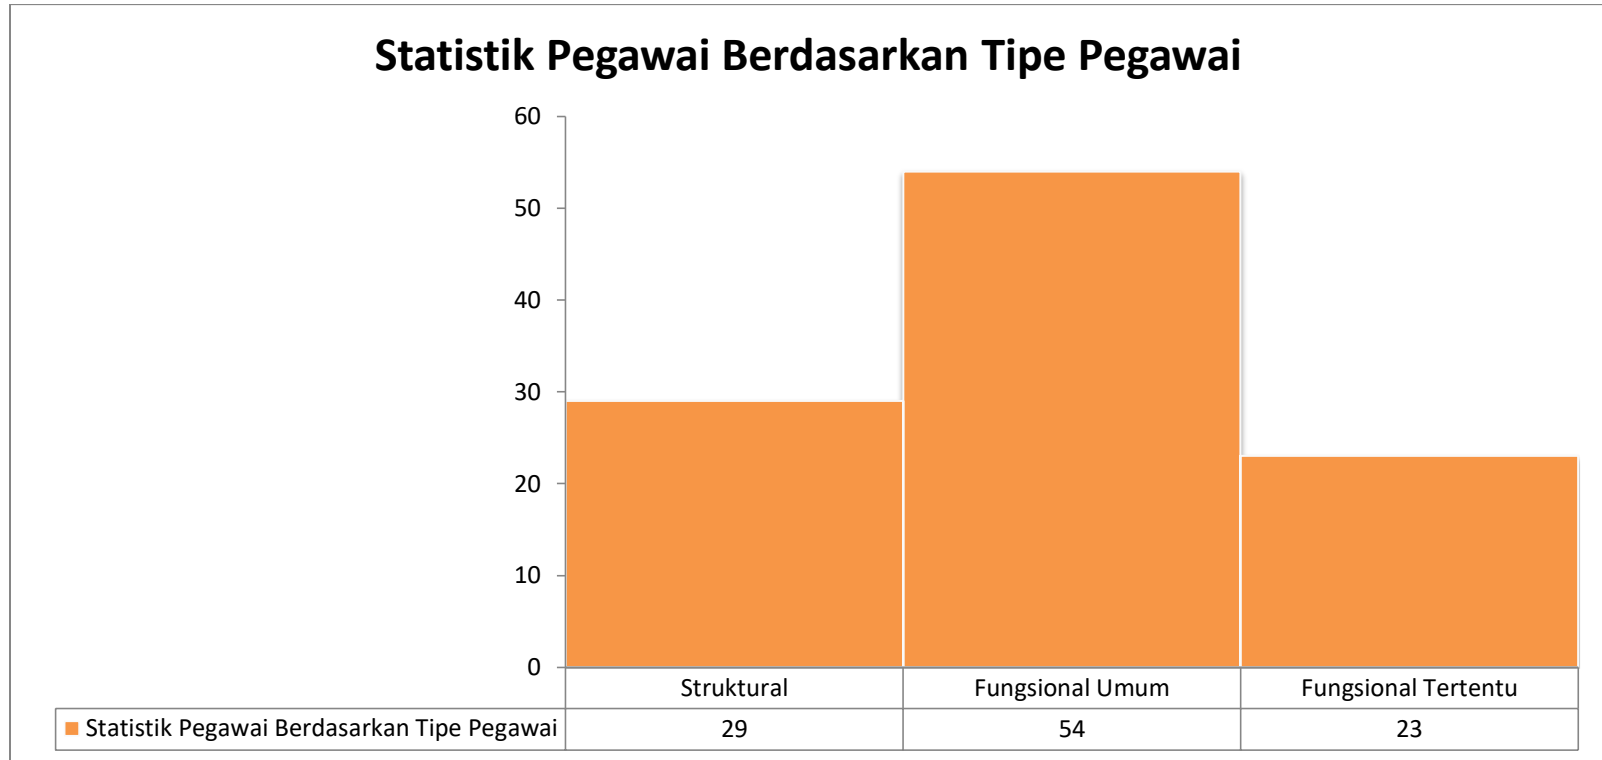

STATISTIK PEGAWAI KANTOR WILAYAH KEMENTERIAN HUKUM DAN HAM MALUKU UTARA TAHUN 2022

Statistik Pegawai Berdasarkan Eselon

	Fungsional Umum	I.a	I.b	II.a	II.b	III.a	III.b	IV.a	IV.b	V
■ Statistik Pegawai Berdasarkan Eselon	77	0	0	1	4	6	0	18	0	0